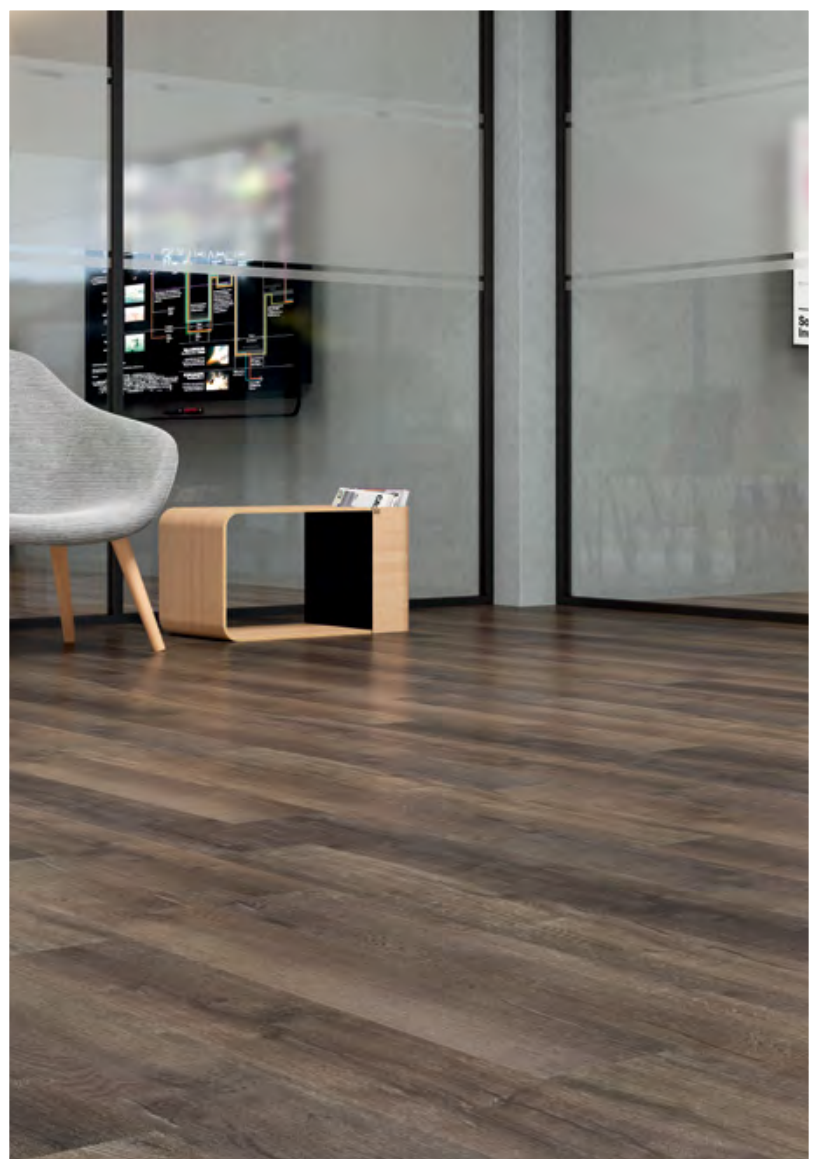

White

Beige

Roble

Taupe

Soft

**Soft
White**
7"x48" /
18x122cm

**Soft
Beige**

7"x48" /
18x122cm

Soft

**Soft
Roble**
7"x48" /
18x122cm

Soft

**Soft
Taupe**
7"x48" /
18x122cm